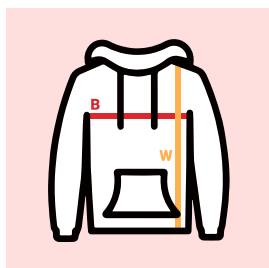

O nosso guia de tamanhos

T-shirt Unisex Regular Fit 190g

	1/2*	3/4	5/6	7/8	9/11	12/14	S	M	L	XL	XXL
B	30	33	36	39	42	45	50	53	56	59	62
W	40	43	46	51	56	63	70	72	74	76	78

T-shirt Woman Slim Fit 190g

	S	M	L	XL	XXL*
B	44	47	50	53	56
W	60	62	64	66	68

T-shirt Man Organic Regular Fit 150g

	S	M	L	XL	XXL
B	48	51	54	57	60
W	70	72	74	76	78

T-shirt Woman Organic Regular Fit 150g

	S	M	L	XL
B	44	47	50	53
W	60	62	64	66

Sweatshirt Man Regular Fit 280g

	S	M	L	XL	XXL
B	52	55.5	59	62.5	66
W	70	72	74	76	78